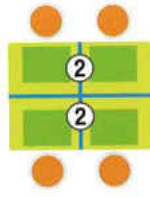

## 特徴

パネル各所にある工夫により快適にご利用頂けます！

取付は  
とっても  
簡単♪

①机に差し込んで②ネジ締め  
③パネルを差し込んで④ネジ締め  
工具不要で短時間に設置可能です。

パネル中央に長穴を設けることで、  
パネル清掃時等の取付・取り外しが  
容易になりました。

テーブル端からパネル端は80mm  
トレーを持って移動する際の  
パネルへの接触を低減させます。

サイドパネルは大型タイプが選択  
可能。テーブル上だけでなく、  
顔横をしっかりカバーします。

## 設置例

パネルの組み合わせで、いろいろなサイズのテーブルに対応可能！

席間にサイドパネルを追加  
EK-SPシリーズ 2枚

テーブルサイズ 900×900

ロングパネルを中央に追加  
EK-LP0900 1枚

サイドパネルを3方向に設置  
EK-SP0440 3枚

テーブルサイズ 1200×900

①ロングパネルを  
中央に追加  
EK-LP1200 1枚

②サイドパネルを  
さらに追加  
EK-SP0440 2枚  
※テーブルの奥行きが750の  
場合は、EK=SP0370を選択

テーブルサイズ 1800×900

①ロングパネルを  
中央に追加  
EK-LP1800 1枚

②サイドパネルを  
さらに追加  
EK-SP0440 4枚  
※テーブルの奥行きが750の  
場合は、EK=SP0370を選択

ご購入は通販サイト

または amazon から!!