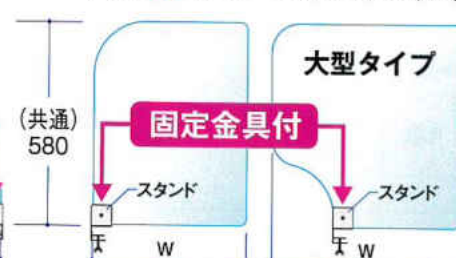

学生寮

社員寮  
など

ステンレス製  
固定金具付き!

しっかりパネルを固定する金具タイプが登場!!  
食堂用テーブルに最適なサイズをご用意!!

標準的な食堂向けテーブル用にサイズを最適化した、飛沫感染防止用透明パネル。専用スタンドは工具不要で簡単設置、しっかりテーブルに固定が可能。透明素材のパネルは、設置後も圧迫感無くご使用いただけます。

EK-LPシリーズ(ロングパネル)

EK-SPシリーズ(サイドパネル)

※製品は改良などの為予告無くデザイン及び仕様変更される場合がございます。又パネルはウイルス等の感染(侵入)を完全に防ぐものではありません。予めご了承ください。

形状	品番	パネル寸法	厚み	専用 スタンド	価格
ロングパネル	EK-LP0900-SET	W 890 × H580	5mm	2個付	19,700円
ロングパネル	EK-LP1200-SET	W1190 × H580	5mm	2個付	21,900円
ロングパネル	EK-LP1500-SET	W1490 × H580	5mm	2個付	24,300円
ロングパネル	EK-LP1800-SET	W1790 × H580	5mm	2個付	26,700円
サイドパネル	EK-SP0370-SET	W 370 × H580	5mm	1個付	9,700円
サイドパネル	EK-SP0440-SET	W 440 × H580	5mm	1個付	11,100円
サイドパネル (大型タイプ)	EK-SP037P-SET	W 550 × H580	5mm	1個付	10,300円
サイドパネル (大型タイプ)	EK-SP044P-SET	W 620 × H580	5mm	1個付	11,300円