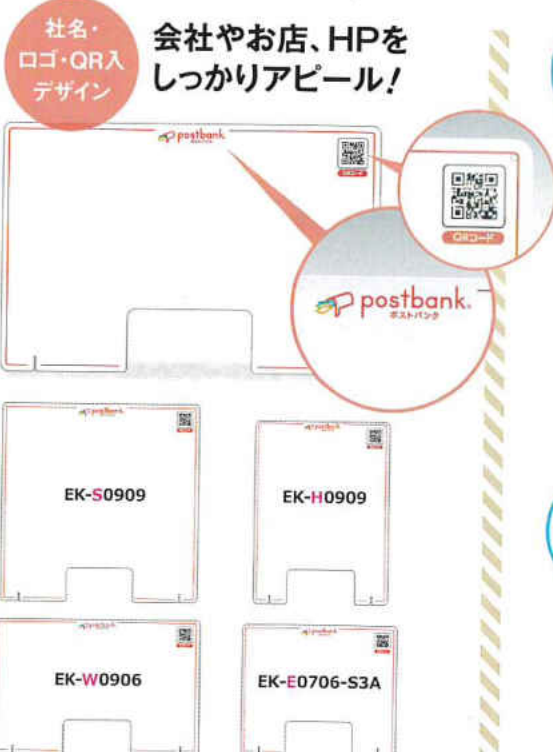

# 「飛沫感染防止用透明パネル」

新型コロナウイルス感染症の飛沫感染防止の対策として効果的なパネルです。

透明ポリエステル樹脂(PS)材を使用しているから、圧迫感もなく視界クリア。

スタンド付きで取り付け加工不要!スタンド底面に滑り止め防止ゴムを

貼付することで、スタンドの不意な移動を抑制!

オフィスや病院などの受付カウンターをはじめ、飲食店のテーブルやレジカウンター、商談スペースなど、用途に合わせてお選びください。

EK-E0706-S3A

11,800円 (税別) 送料 無料

開口サイズ 【全サイズ共通】 幅300×高150

※サイズ単位はmm ※開梱・組み立てはご自身でお願いします ※ロゴはイラストレーターもしくはPDFデータにてお送りください。画像データは不可。※デザインは弊社で用意したものの中から選んでいただく形となります。※オリジナルデザインの場合は別途見積もりとなります。※本製品はウイルス等の侵入(感染)を完全に防ぐものではありません。マスクの着用をお願いします。※製品は改良などの為予告無くデザイン及び仕様が変更される場合がございます。予めご了承ください。

## PANEL OPTION どのデザインも各種サイズ対応可能!

各種デザインパネル +15,000円 (税別) (アニマル・レースデザインに+3,000円 (税別) でロゴ・QR追加も可能!)