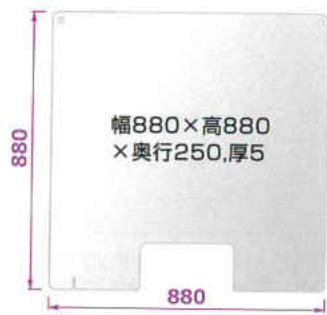

EK-S0909

14,800円 (税別) 送料 無料