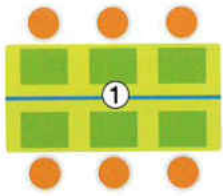

## 特徴

パネル各所にある工夫により快適にご利用頂けます！

取付は  
とっても  
簡単♪

①机に差し込んで②ネジ締め  
③パネルを差し込んで④ネジ締め  
工具不要で短時間に設置可能です。

パネル中央に長穴を設けることで、  
パネル清掃時等の取付・取り外しが  
容易になりました。

テーブル端からパネル端は80mm  
トレーを持って移動する際の  
パネルへの接触を低減させます。

サイドパネルは大型タイプが選択  
可能。テーブル上だけでなく、  
顔横をしっかりカバーします。

## 設置例

パネルの組み合わせで、いろいろなサイズのテーブルに対応可能！

席間にサイドパネルを追加  
EK-SPシリーズ 2枚

テーブルサイズ 900×900

ロングパネルを中央に追加  
EK-LP0900 1枚

サイドパネルを3方向に設置  
EK-SP0440 3枚

テーブルサイズ 1200×900

①ロングパネルを  
中央に追加  
EK-LP1200 1枚

②サイドパネルを  
さらに追加  
EK-SP0440 2枚  
※テーブルの奥行きが750の  
場合は、EK=SP0370を選択

テーブルサイズ 1800×900

①ロングパネルを  
中央に追加  
EK-LP1800 1枚

②サイドパネルを  
さらに追加  
EK-SP0440 4枚  
※テーブルの奥行きが750の  
場合は、EK=SP0370を選択

ご購入は通販サイト

または amazon から!!