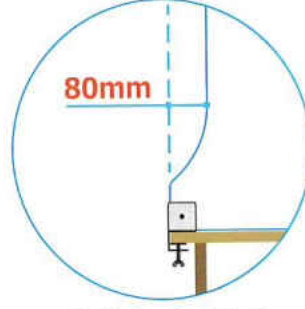

## 特徴

パネル各所にある工夫により快適にご利用頂けます！

取付は  
とっても  
簡単♪

①机に差し込んで②ネジ締め  
③パネルを差し込んで④ネジ締め  
工具不要で短時間に設置可能です。

パネル中央に長穴を設けることで、  
パネル清掃時等の取付・取り外しが  
容易になりました。

テーブル端からパネル端は80mm  
トレーを持って移動する際の  
パネルへの接触を低減させます。

サイドパネルは大型タイプが選択  
可能。テーブル上だけでなく、  
顔横をしっかりカバーします。