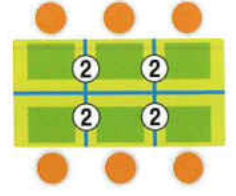

## 特徴

パネル各所にある工夫により快適にご利用頂けます！

取付は  
とっても  
簡単♪

①机に差し込んで②ネジ締め  
③パネルを差し込んで④ネジ締め  
工具不要で短時間に設置可能です。

パネル中央に長穴を設けることで、  
パネル清掃時等の取付・取り外しが  
容易になりました。

テーブル端からパネル端は80mm  
トレーを持って移動する際の  
パネルへの接触を低減させます。

サイドパネルは大型タイプが選択  
可能。テーブル上だけでなく、  
顔横をしっかりカバーします。

## 設置例

パネルの組み合わせで、いろいろなサイズのテーブルに対応可能！

席間にサイドパネルを追加  
EK-SPシリーズ 2枚

テーブルサイズ 900×900

ロングパネルを中央に追加  
EK-LP0900 1枚

サイドパネルを3方向に設置  
EK-SP0440 3枚

テーブルサイズ 1200×900

①ロングパネルを  
中央に追加  
EK-LP1200 1枚

②サイドパネルを  
さらに追加  
EK-SP0440 2枚  
※テーブルの奥行きが750の  
場合は、EK=SP0370を選択

テーブルサイズ 1800×900

①ロングパネルを  
中央に追加  
EK-LP1800 1枚

②サイドパネルを  
さらに追加  
EK-SP0440 4枚  
※テーブルの奥行きが750の  
場合は、EK=SP0370を選択

ご購入は通販サイト

または amazon から!!