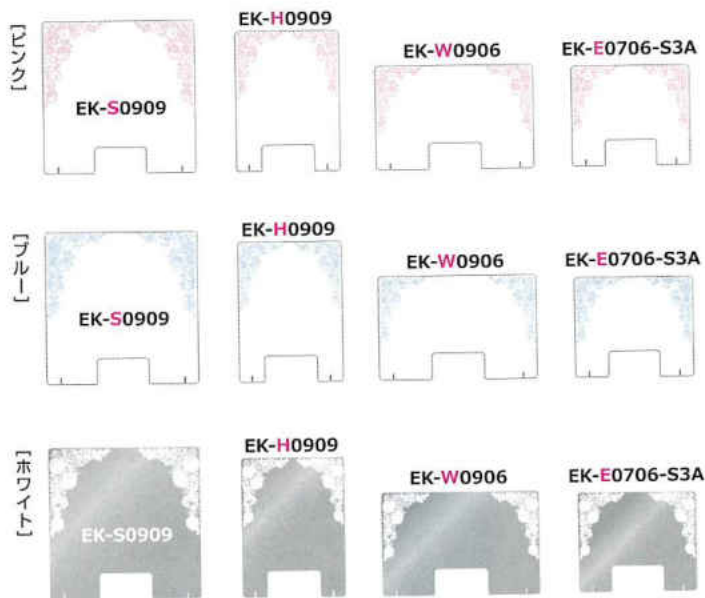

## PANEL OPTION どのデザインも各種サイズ対応可能!

各種デザインパネル +15,000円 (税別) (アニマル・レースデザインに+3,000円 (税別) でロゴ・QR追加も可能!)

# PANEL OPTION どのデザインも各種サイズ対応可能!

各種デザインパネル **+15,000円** (税別) (アニマル・レースデザインに**+3,000円** (税別) でロゴ・QR追加も可能!)

レース  
デザイン  
(2種類)

デザインパターンA

ロゴ・  
QR入り

EK-S0909

パネルにネイルチップ等を貼って見せることもできます

デザインパターンB