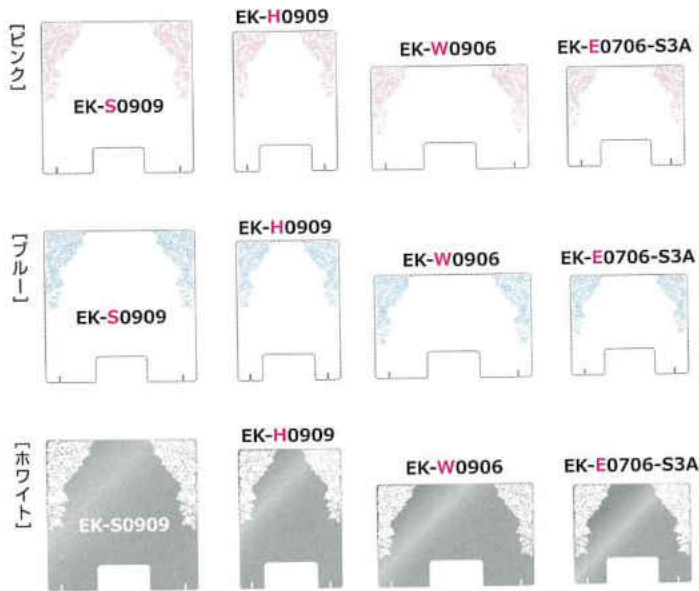

EK-E0706-S3A

11,800円 (税別) 送料 無料

開口サイズ 【全サイズ共通】 幅300×高150

※サイズ単位はmm ※開梱・組み立てはご自身でお願いします ※ロゴはイラストレーターもしくはPDFデータにてお送りください。画像データは不可。※デザインは弊社で用意したものの中から選んでいただく形となります。※オリジナルデザインの場合は別途見積もりとなります。※本製品はウイルス等の侵入(感染)を完全に防ぐものではありません。マスクの着用をお願いします。※製品は改良などの為予告無くデザイン及び仕様が変更される場合がございます。予めご了承ください。

## PANEL OPTION どのデザインも各種サイズ対応可能!

各種デザインパネル +15,000円 (税別) (アニマル・レースデザインに+3,000円 (税別) でロゴ・QR追加も可能!)

# PANEL OPTION どのデザインも各種サイズ対応可能!

各種デザインパネル **+15,000円** (税別) (アニマル・レースデザインに**+3,000円** (税別) でロゴ・QR追加も可能!)

レース  
デザイン  
(2種類)

デザインパターンA

ロゴ・  
QR入り

EK-S0909

パネルにネイルチップ等を貼って見せることもできます

デザインパターンB