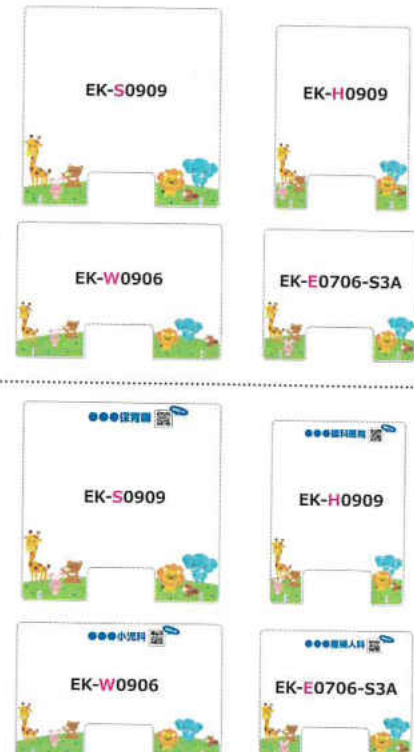

# 「飛沫感染防止用透明パネル」

新型コロナウイルス感染症の飛沫感染防止の対策として効果的なパネルです。

透明ポリエステル樹脂(PS)材を使用しているから、圧迫感もなく視界クリア。

スタンド付きで取り付け加工不要!スタンド底面に滑り止め防止ゴムを

貼付することで、スタンドの不意な移動を抑制!

オフィスや病院などの受付カウンターをはじめ、飲食店のテーブルやレジカウンター、商談スペースなど、用途に合わせてお選びください。

EK-E0706-S3A

11,800円 (税別) 送料 無料

開口サイズ 【全サイズ共通】 幅300×高150

※サイズ単位はmm ※開梱・組み立てはご自身でお願いします ※ロゴはイラストレーターもしくはPDFデータにてお送りください。画像データは不可。※デザインは弊社で用意したものの中から選んでいただく形となります。※オリジナルデザインの場合は別途見積もりとなります。※本製品はウイルス等の侵入(感染)を完全に防ぐものではありません。マスクの着用をお願いします。※製品は改良などの為予告無くデザイン及び仕様が変更される場合がございます。予めご了承ください。

## PANEL OPTION どのデザインも各種サイズ対応可能!

各種デザインパネル +15,000円 (税別) (アニマル・レースデザインに+3,000円 (税別) でロゴ・QR追加も可能!)

# PANEL OPTION どのデザインも各種サイズ対応可能!

各種デザインパネル **+15,000円** (税別) (アニマル・レースデザインに**+3,000円** (税別) でロゴ・QR追加も可能!)

レース  
デザイン  
(2種類)

デザインパターンA

ロゴ・  
QR入り

EK-S0909

パネルにネイルチップ等を貼って見せることもできます

デザインパターンB