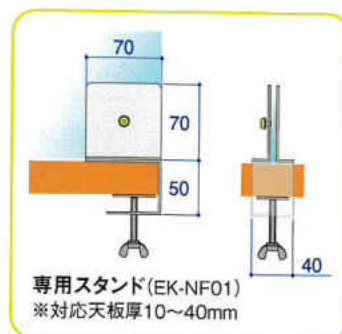

# NEW PANEL 「飛沫感染防止用 透明パネル」

送料無料!! ステンレス製 固定金具付き!

食堂・会議  
テーブル  
向けパネル

飛沫を遮るので  
安心して  
お食事  
できます!

ロングパネル

学生  
食堂

社員  
食堂

休憩室

学生寮

社員寮  
など

ステンレス製  
固定金具付き!

しっかりパネルを固定する金具タイプが登場!!  
食堂用テーブルに最適なサイズをご用意!!

標準的な食堂向けテーブル用にサイズを最適化した、飛沫感染防止用透明パネル。専用スタンドは工具不要で簡単設置、しっかりテーブルに固定が可能。透明素材のパネルは、設置後も圧迫感無くご使用いただけます。

EK-LPシリーズ(ロングパネル)

EK-SPシリーズ(サイドパネル)

※製品は改良などの為予告無くデザイン及び仕様変更される場合がございます。又パネルはウイルス等の感染(侵入)を完全に防ぐものではありません。予めご了承ください。

形状	品番	パネル寸法	厚み	専用 スタンド	価格
ロングパネル	EK-LP0900-SET	W 890 × H580	5mm	2個付	19,700円
ロングパネル	EK-LP1200-SET	W1190 × H580	5mm	2個付	21,900円
ロングパネル	EK-LP1500-SET	W1490 × H580	5mm	2個付	24,300円
ロングパネル	EK-LP1800-SET	W1790 × H580	5mm	2個付	26,700円
サイドパネル	EK-SP0370-SET	W 370 × H580	5mm	1個付	9,700円
サイドパネル	EK-SP0440-SET	W 440 × H580	5mm	1個付	11,100円
サイドパネル (大型タイプ)	EK-SP037P-SET	W 550 × H580	5mm	1個付	10,300円
サイドパネル (大型タイプ)	EK-SP044P-SET	W 620 × H580	5mm	1個付	11,300円